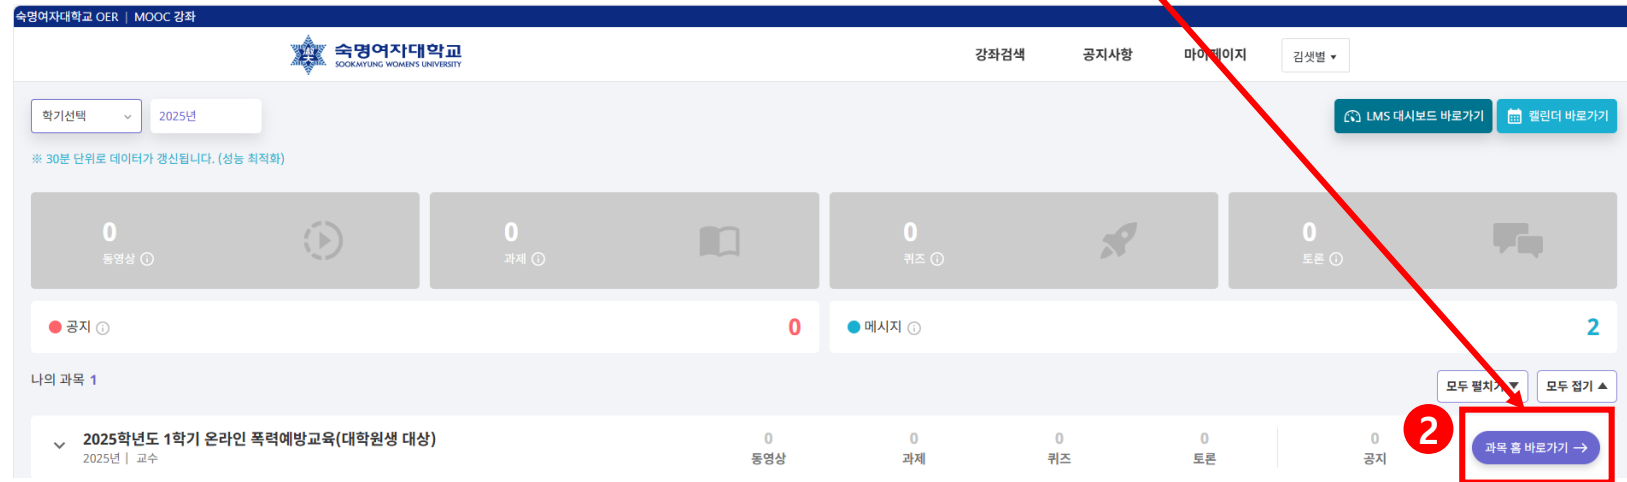

방법1. ① 숙명포털(<https://smsso.sookmyung.ac.kr/>) 로그인 > '주요 사이트 링크' 란의 SM-MOOC 아이콘 클릭 (= > SM-MOOC 사이트 '마이페이지' 화면으로 바로 연결)

② SM-MOOC 사이트 '마이페이지' 내 [과목 홈 바로가기] 클릭

방법2. ① 강의실 URL 입력(<https://moocms.sookmyung.ac.kr/courses/287>) > 속명포털 계정으로 로그인

<https://moocms.sookmyung.ac.kr/courses/287>

로그인

**통합 로그인**  
(속명포털 계정)

일반 로그인  
(외부사용자 계정)

개인정보처리방침 이메일무단수집거부  
Copyright 2019 © Sookmyung Women's University. All Rights Reserved.

- 2025년
- 홈
- 공지
- 주차학습 (모듈)
- 강의/출결
- 시험 및 설문
- 과제 및 평가
- 게시판
- 학습 활동 현황
- 모듈
- 파일
- 수업 계획서
- 루브릭
- 사용자 및 그룹
- 성과
- 페이지
- 토론
- 성적
- 설정