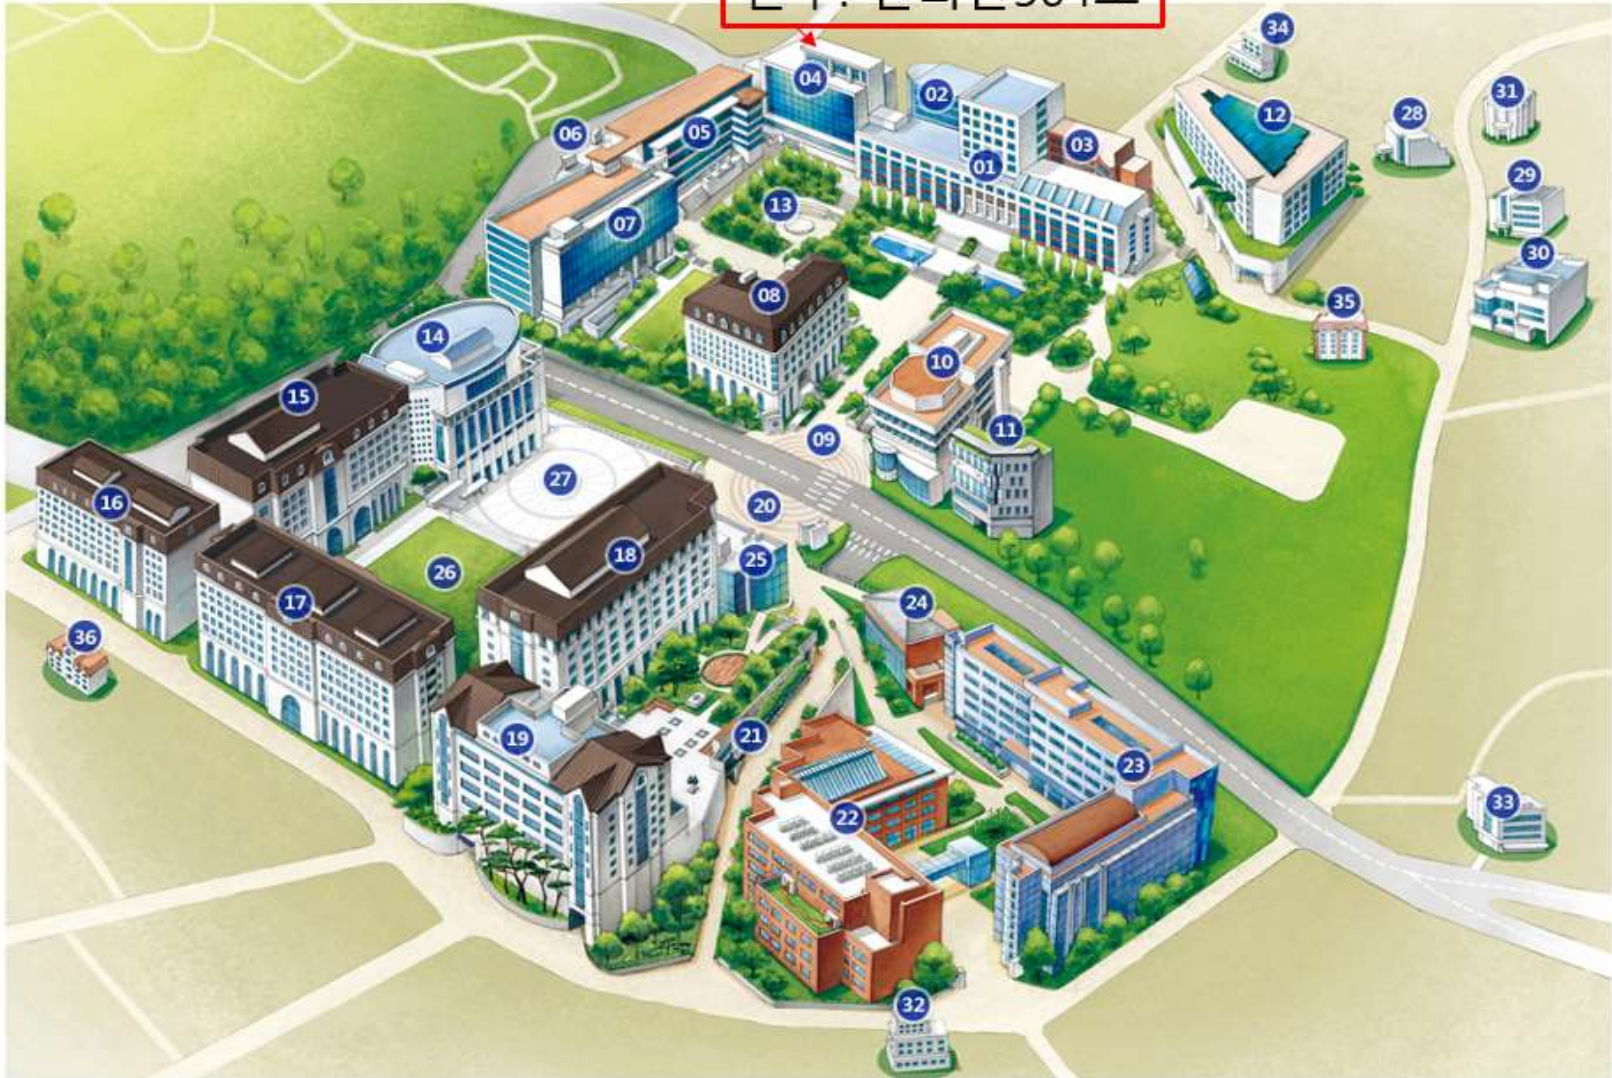

본부: 진리관504호

제1캠퍼스

제2창학캠퍼스

부속건물

01 순헌관(본관)

02 수련교수회관

03 행파교수회관

04 진리관(대학원관)

05 명신관(서관)

06 지혜문(서문)

07 새힘관

08 행정관

09 평화문(제1캠퍼스 정문)

10 학생회관

11 창업보육센터

12 명재관(기숙사)

22 중앙도서관

23 과학관

24 다목적관

25 프라임관

26 눈꽃광장홀

27 눈꽃광장

28 백로국제관

29 매화국제관

- ✓ 횡단보도를 사이에 두고 제1창학캠퍼스와 제2창학캠퍼스가 나뉩니다.
- ✓ 숙대입구역에서 올라오면 오른쪽이 제1창학캠퍼스입니다.

제1창학캠퍼스 정문

- ✓ 정면에 보이는 건물이 순헌관입니다.
- ✓ 개인차량 이용자는 제1캠퍼스 주차장(행정관 지하1층~지하2층, 학생회관 야외주차장)에 주차가 가능합니다.
- ✓ 행정관 지하주차장 주차 시 행정관 1층으로 이동하여 1층 중앙 출입문을 이용해 외부(정문)으로 나간 뒤 각 전공의 해당 대기실로 참석 바랍니다.